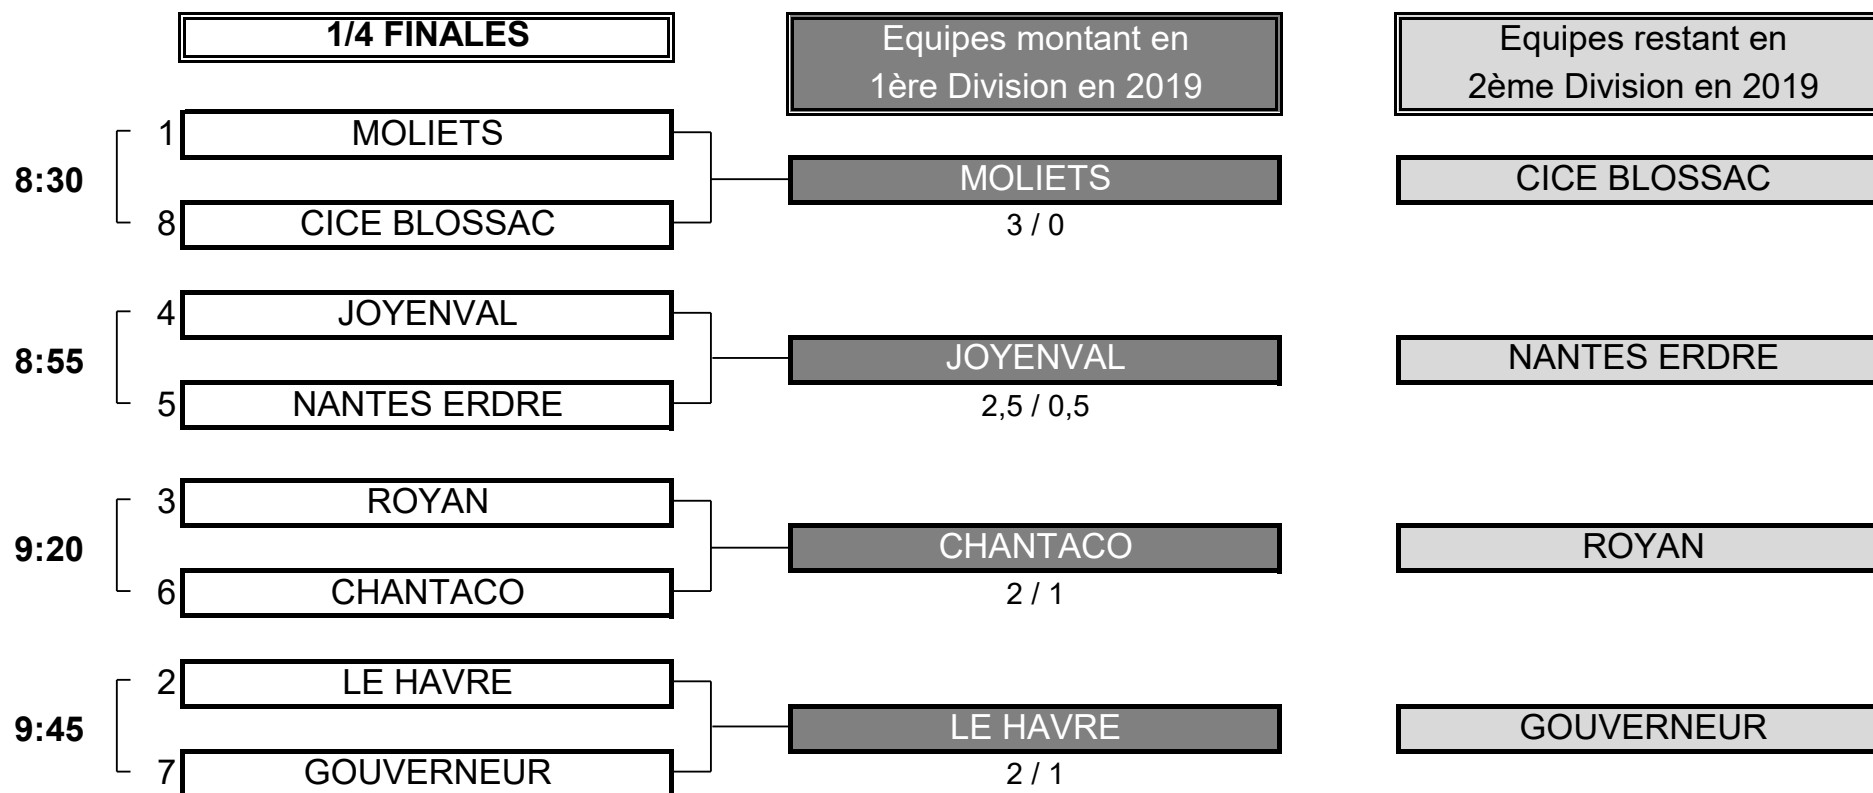

CHAMPIONNAT DE FRANCE PAR EQUIPES 2018

2ème Division Seniors 2

Du 3 au 5 Octobre - Golf du Haut Poitou

PHASE FINALE MATCH PLAY

CHAMPIONNAT DE FRANCE PAR EQUIPES 2018
2ème Division Seniors 2
Du 3 au 5 Octobre - Golf du Haut Poitou