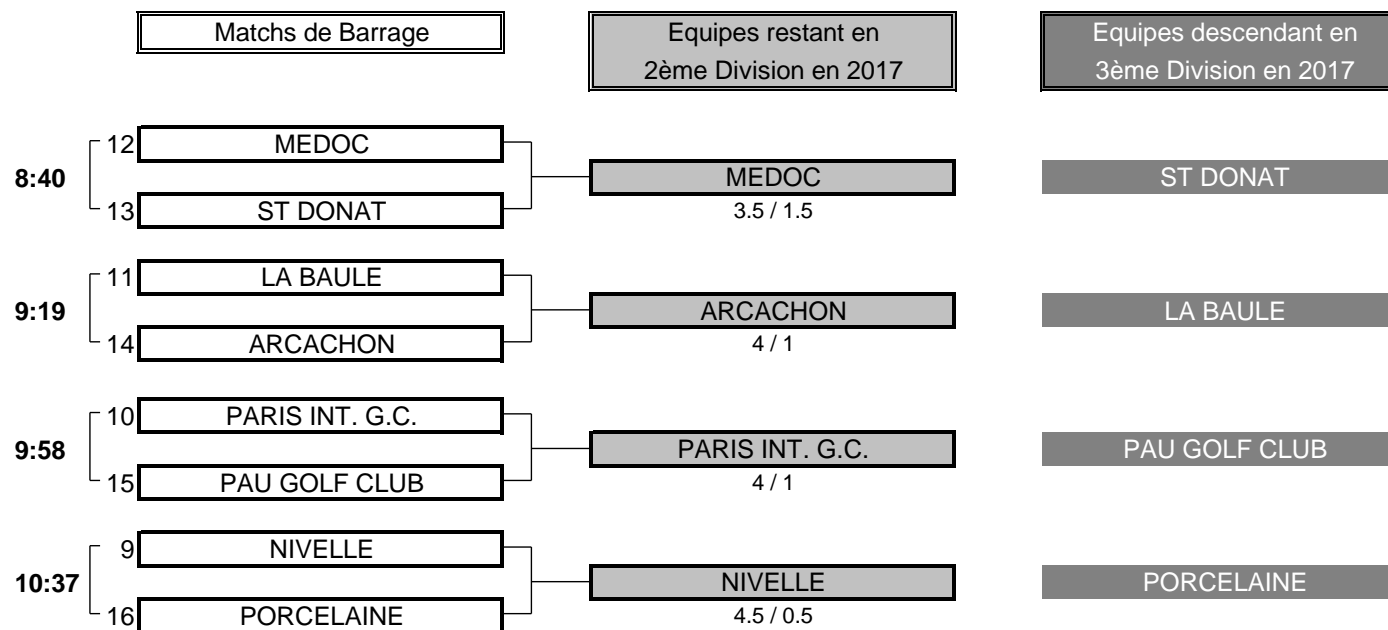

CHAMPIONNAT DE FRANCE PAR EQUIPES 2016

2ème DIVISION "A" DAMES

Du 28 Avril au 1 Mai - Golf de Bossey

BARRAGES