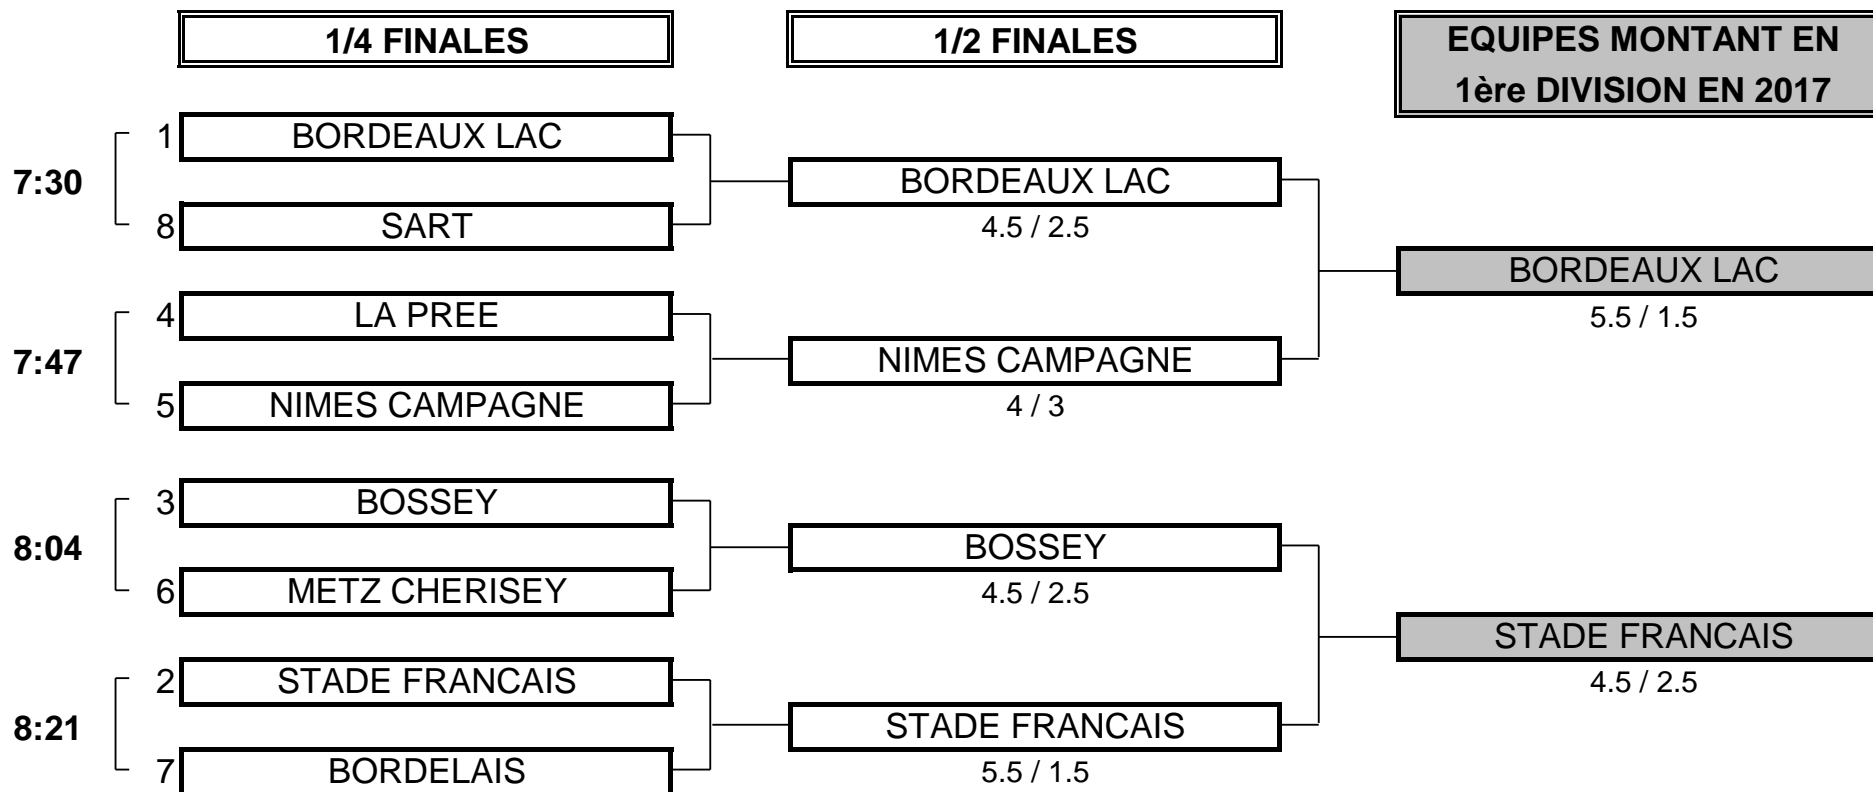

PHASE FINALE MATCH PLAY

CHAMPIONNAT DE FRANCE PAR EQUIPES 2016

2ème DIVISION "A" DAMES

Du 28 Avril au 1 Mai - Golf de Bossey

1/2 FINALE N°2

CLUB: BOSSEY

CLUB: STADE FRANCAIS

EQUIPIERES		FOURSOMES			EQUIPIERES	
Heures		Points	Score	Points		
8:20	STENSTRÖM FLEMING Tanya -0.7	0	1 up	1	LAMPRE Caroline 1	
	MULLIEZ Lorraine 0.8				ROMMI Anne-Sophie 3	
8:28	FORTIS-LEMBO Bénédicte 5.9	0	2/1	1	BEAUVALET-BOUTOUYRIE Marie 3.5	
	THALER-FORTIS Pascale 6.2				DUBLY Delphine 4.7	