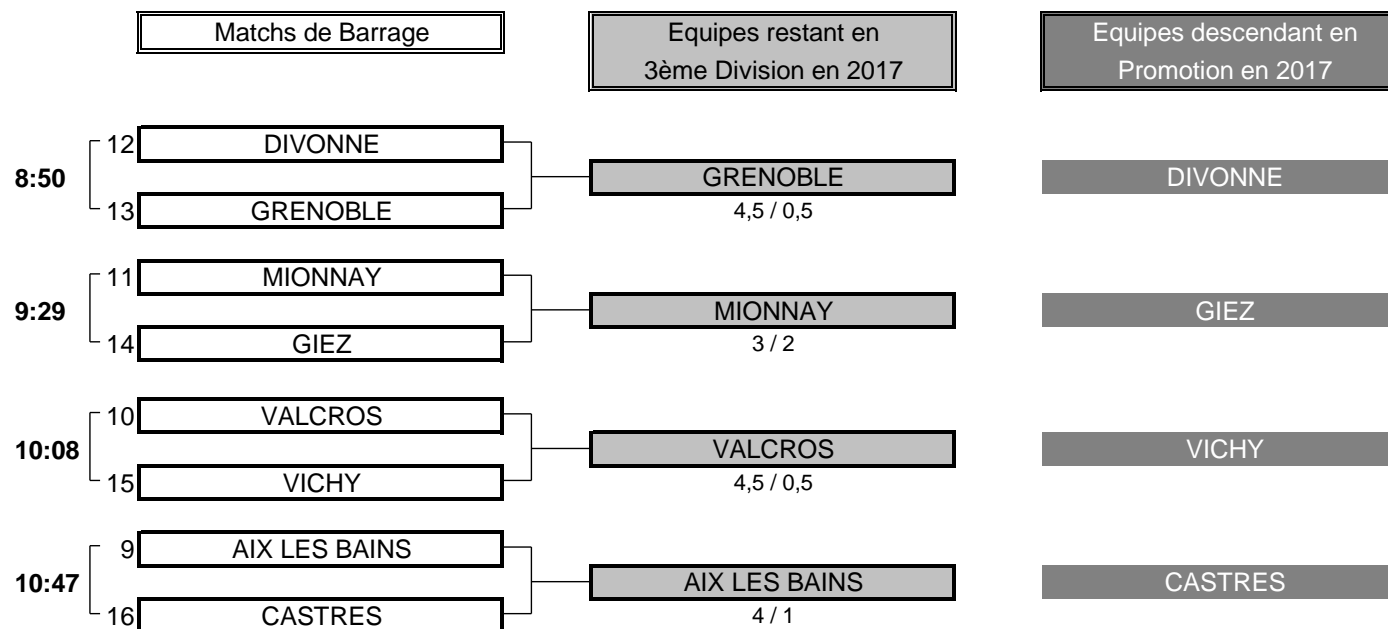

CHAMPIONNAT DE FRANCE PAR EQUIPES 2016

3ème DIVISION "D" DAMES

Du 28 Avril au 1 Mai - Golf de Valence Saint Didier

BARRAGES