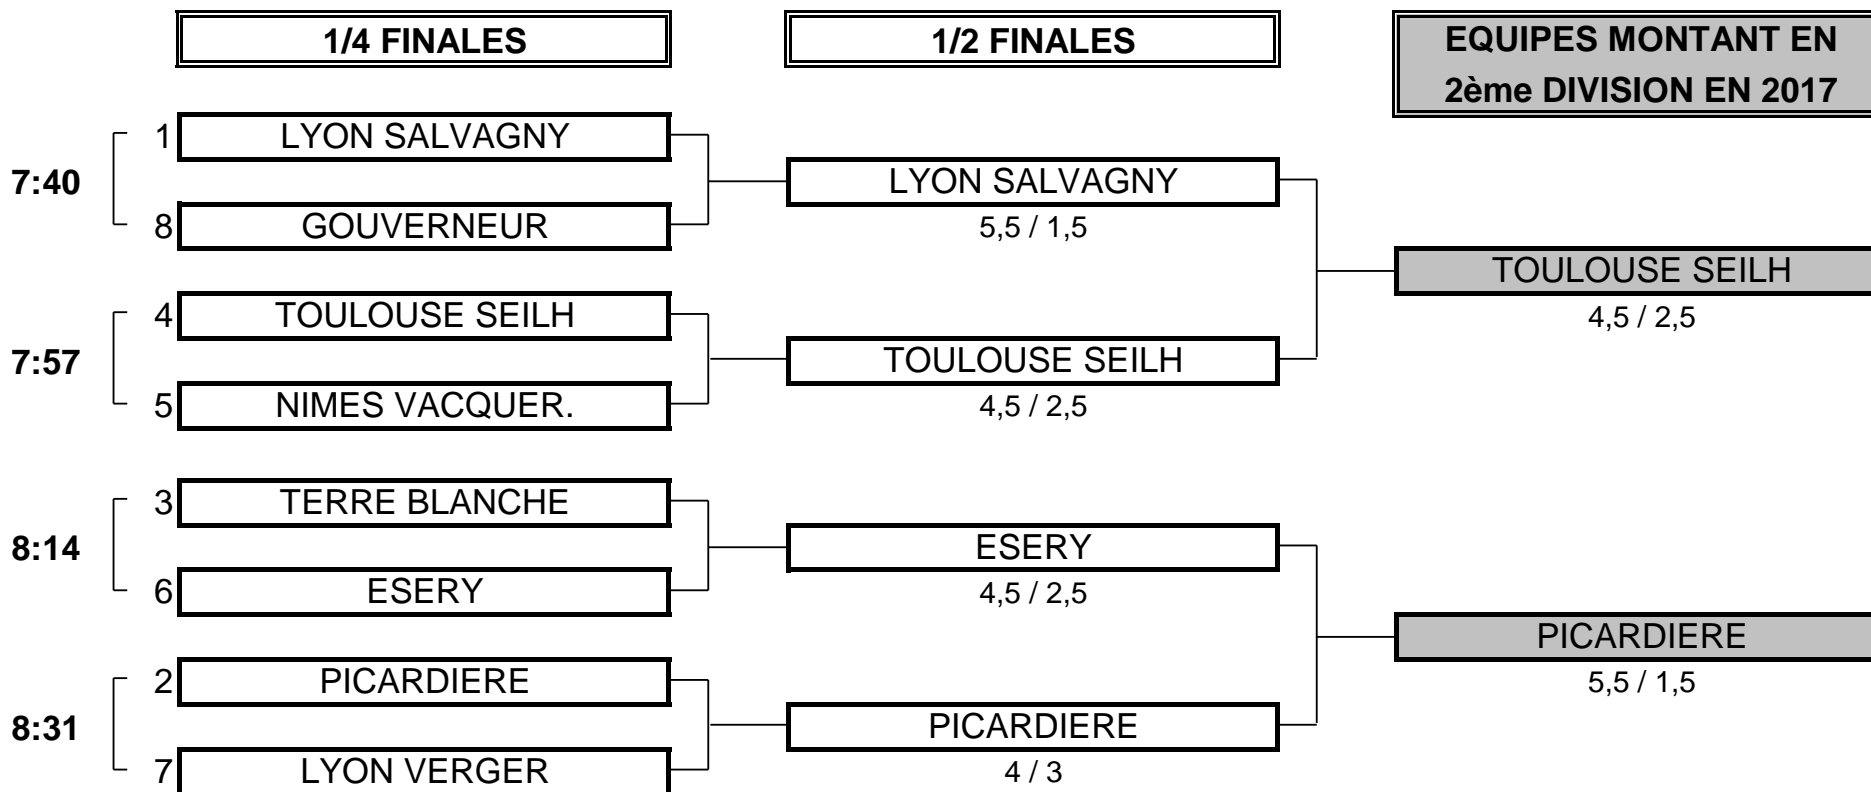

PHASE FINALE MATCH PLAY

CHAMPIONNAT DE FRANCE PAR EQUIPES 2016
3ème DIVISION "D" DAMES
Du 28 Avril au 1 Mai - Golf de Valence Saint Didier

1/2 FINALE N°1

CLUB: LYON SALVAGNY

CLUB: TOULOUSE SEILH

EQUIPIERES		FOURSOMES			EQUIPIERES	
Heures		Points	Score	Points		
8:00	LARRETCHÉ Marie 7,8	0	3/2	1	MARTIN Marie-Aude 3,5	
	TRUONG Léa 8,6				VIDAL Claire 6,3	
8:08	BRANGER Julie 1,3	0	19	1	LA SCALEA Sandy 4,8	
	ARNAL Alexandra 5,2				MARTINI Michèle 3,3	