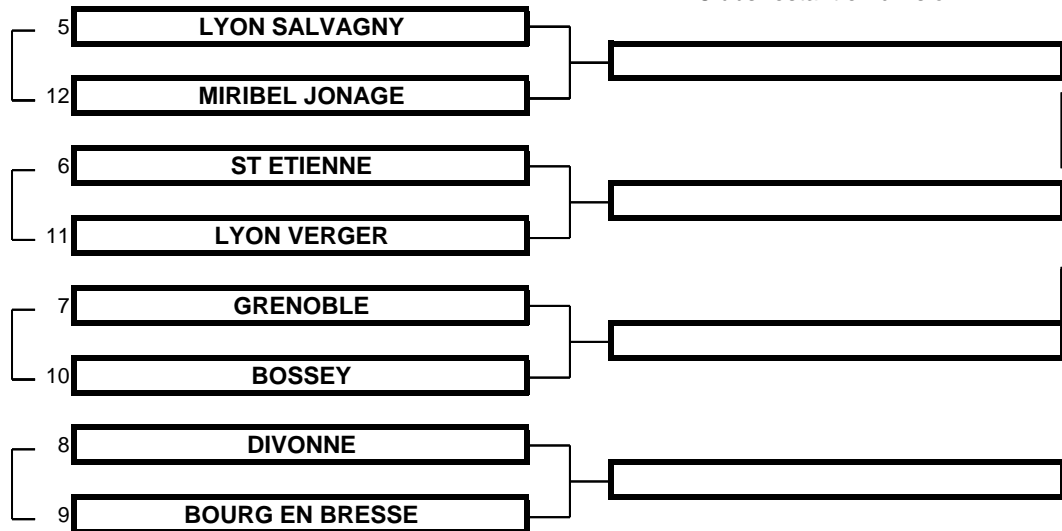

DIVISION 1 LIGUE SENIORS
Ligue Rhône Alpes
Golf de Charmeil - 28 et 29 avril 2016

TABLEAU MATCH PLAY

FINALE

3ème PLACE

BARRAGES

DIVISION 1 LIGUE SENIORS
Ligue Rhône Alpes
Golf de Charmeil - 28 et 29 avril 2016

BARRAGES : HORAIRES MATCH PLAY

		<u>Foursomes</u>	<u>Simple</u>
BARRAGE 1	5 LYON SALVAGNY TEE 1 12 MIRIBEL JONAGE	08:30	08:38 08:46 08:54 09:02
BARRAGE 2	6 ST ETIENNE TEE 1 11 LYON VERGER	09:10	09:18 09:26 09:34 09:42
BARRAGE 3	7 GRENOBLE TEE 1 10 BOSSEY	09:50	09:58 10:06 10:14 10:22
BARRAGE 4	8 DIVONNE TEE 1 9 BOURG EN BRESSE	10:30	10:38 10:46 10:54 11:02