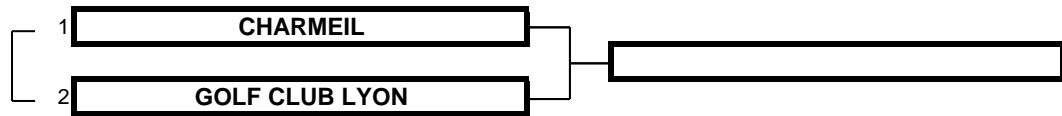

DIVISION 1 LIGUE SENIORS
Ligue Rhône Alpes
Golf de Charmeil - 28 et 29 avril 2016

TABLEAU MATCH PLAY

FINALE

3ème PLACE

BARRAGES

DIVISION 1 LIGUE SENIORS
Ligue Rhône Alpes
Golf de Charmeil - 28 et 29 avril 2016