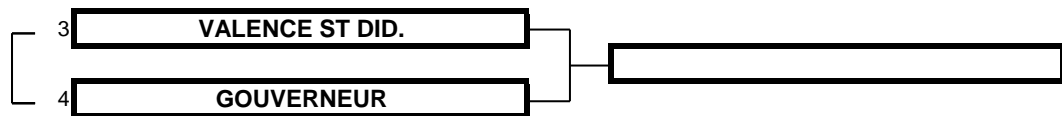

DIVISION 1 LIGUE SENIORS
Ligue Rhône Alpes
Golf de Charmeil - 28 et 29 avril 2016

TABLEAU MATCH PLAY

FINALE

3ème PLACE

BARRAGES

DIVISION 1 LIGUE SENIORS
Ligue Rhône Alpes
Golf de Charmeil - 28 et 29 avril 2016