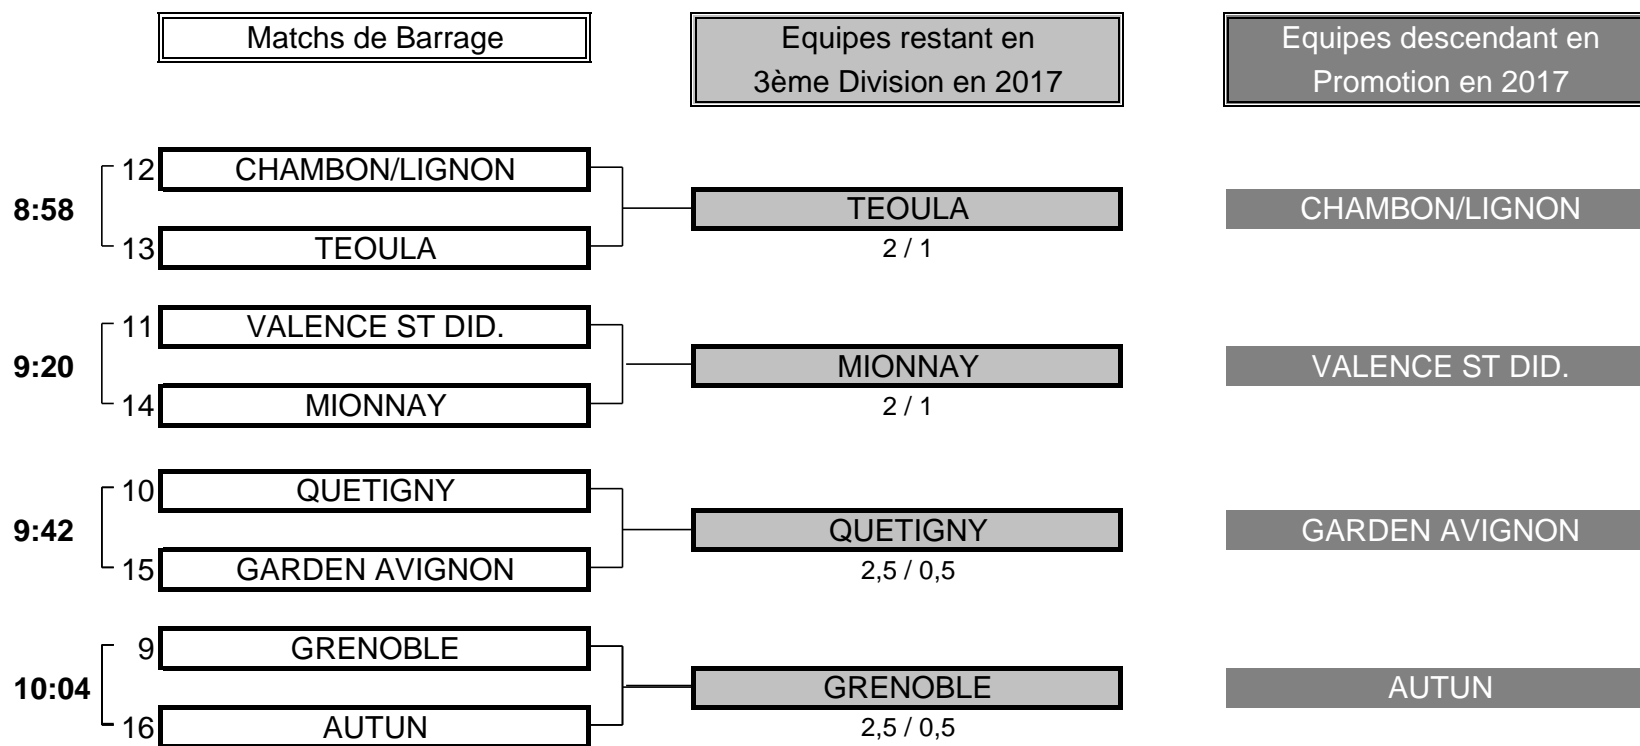

**Résultat final: VALCROS bat VALESCURE**

**CHAMPIONNAT DE FRANCE PAR EQUIPES MID-AMATEURS 2016**  
**3ème DIVISION "D" DAMES**  
**Du 3 au 5 Juin - Golf de La Valdaine**

**BARRAGES**

CHAMPIONNAT DE FRANCE PAR EQUIPES MID-AMATEURS 2016  
3ème DIVISION "D" DAMES  
Du 3 au 5 Juin - Golf de La Valdaine