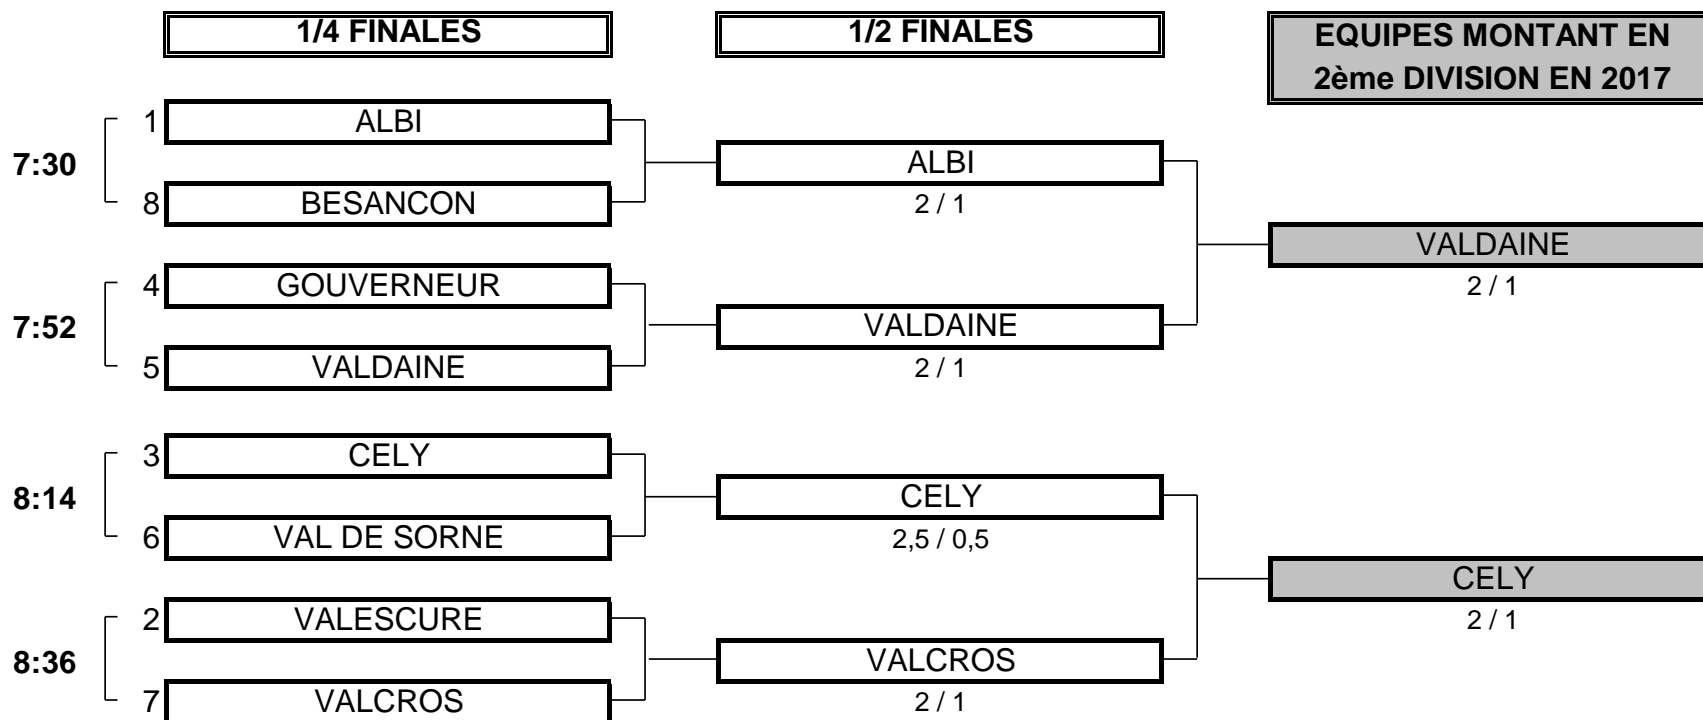

### PHASE FINALE MATCH PLAY

CHAMPIONNAT DE FRANCE PAR EQUIPES MID-AMATEURS 2016  
3ème DIVISION "D" DAMES  
Du 3 au 5 Juin - Golf de La Valdaine

1/2 FINALE N°1

CLUB: ALBI		FOURSOMES			CLUB: VALDAINE	
EQUIPIERES		Points	Score	Points	EQUIPIERES	
Heures						
13:15	MULLER Sophie 8,6	1	1 up	0	MONFREDO Olga 11,5	
	BEDFORD Tracey 9,6				MOLDOVANOUX Martine 16,1	
EQUIPIERES		Points	Score	Points	EQUIPIERES	
Heures						
13:23	RATABOUL Amélie 0,1	0	3/2	1	WEGENER Xinmei 4,1	
13:30	CARAYOL Karin 6,6	0	19 ème	1	FLAJAKER Brigitte 10,1	
		1	TOTAL POINTS	2		