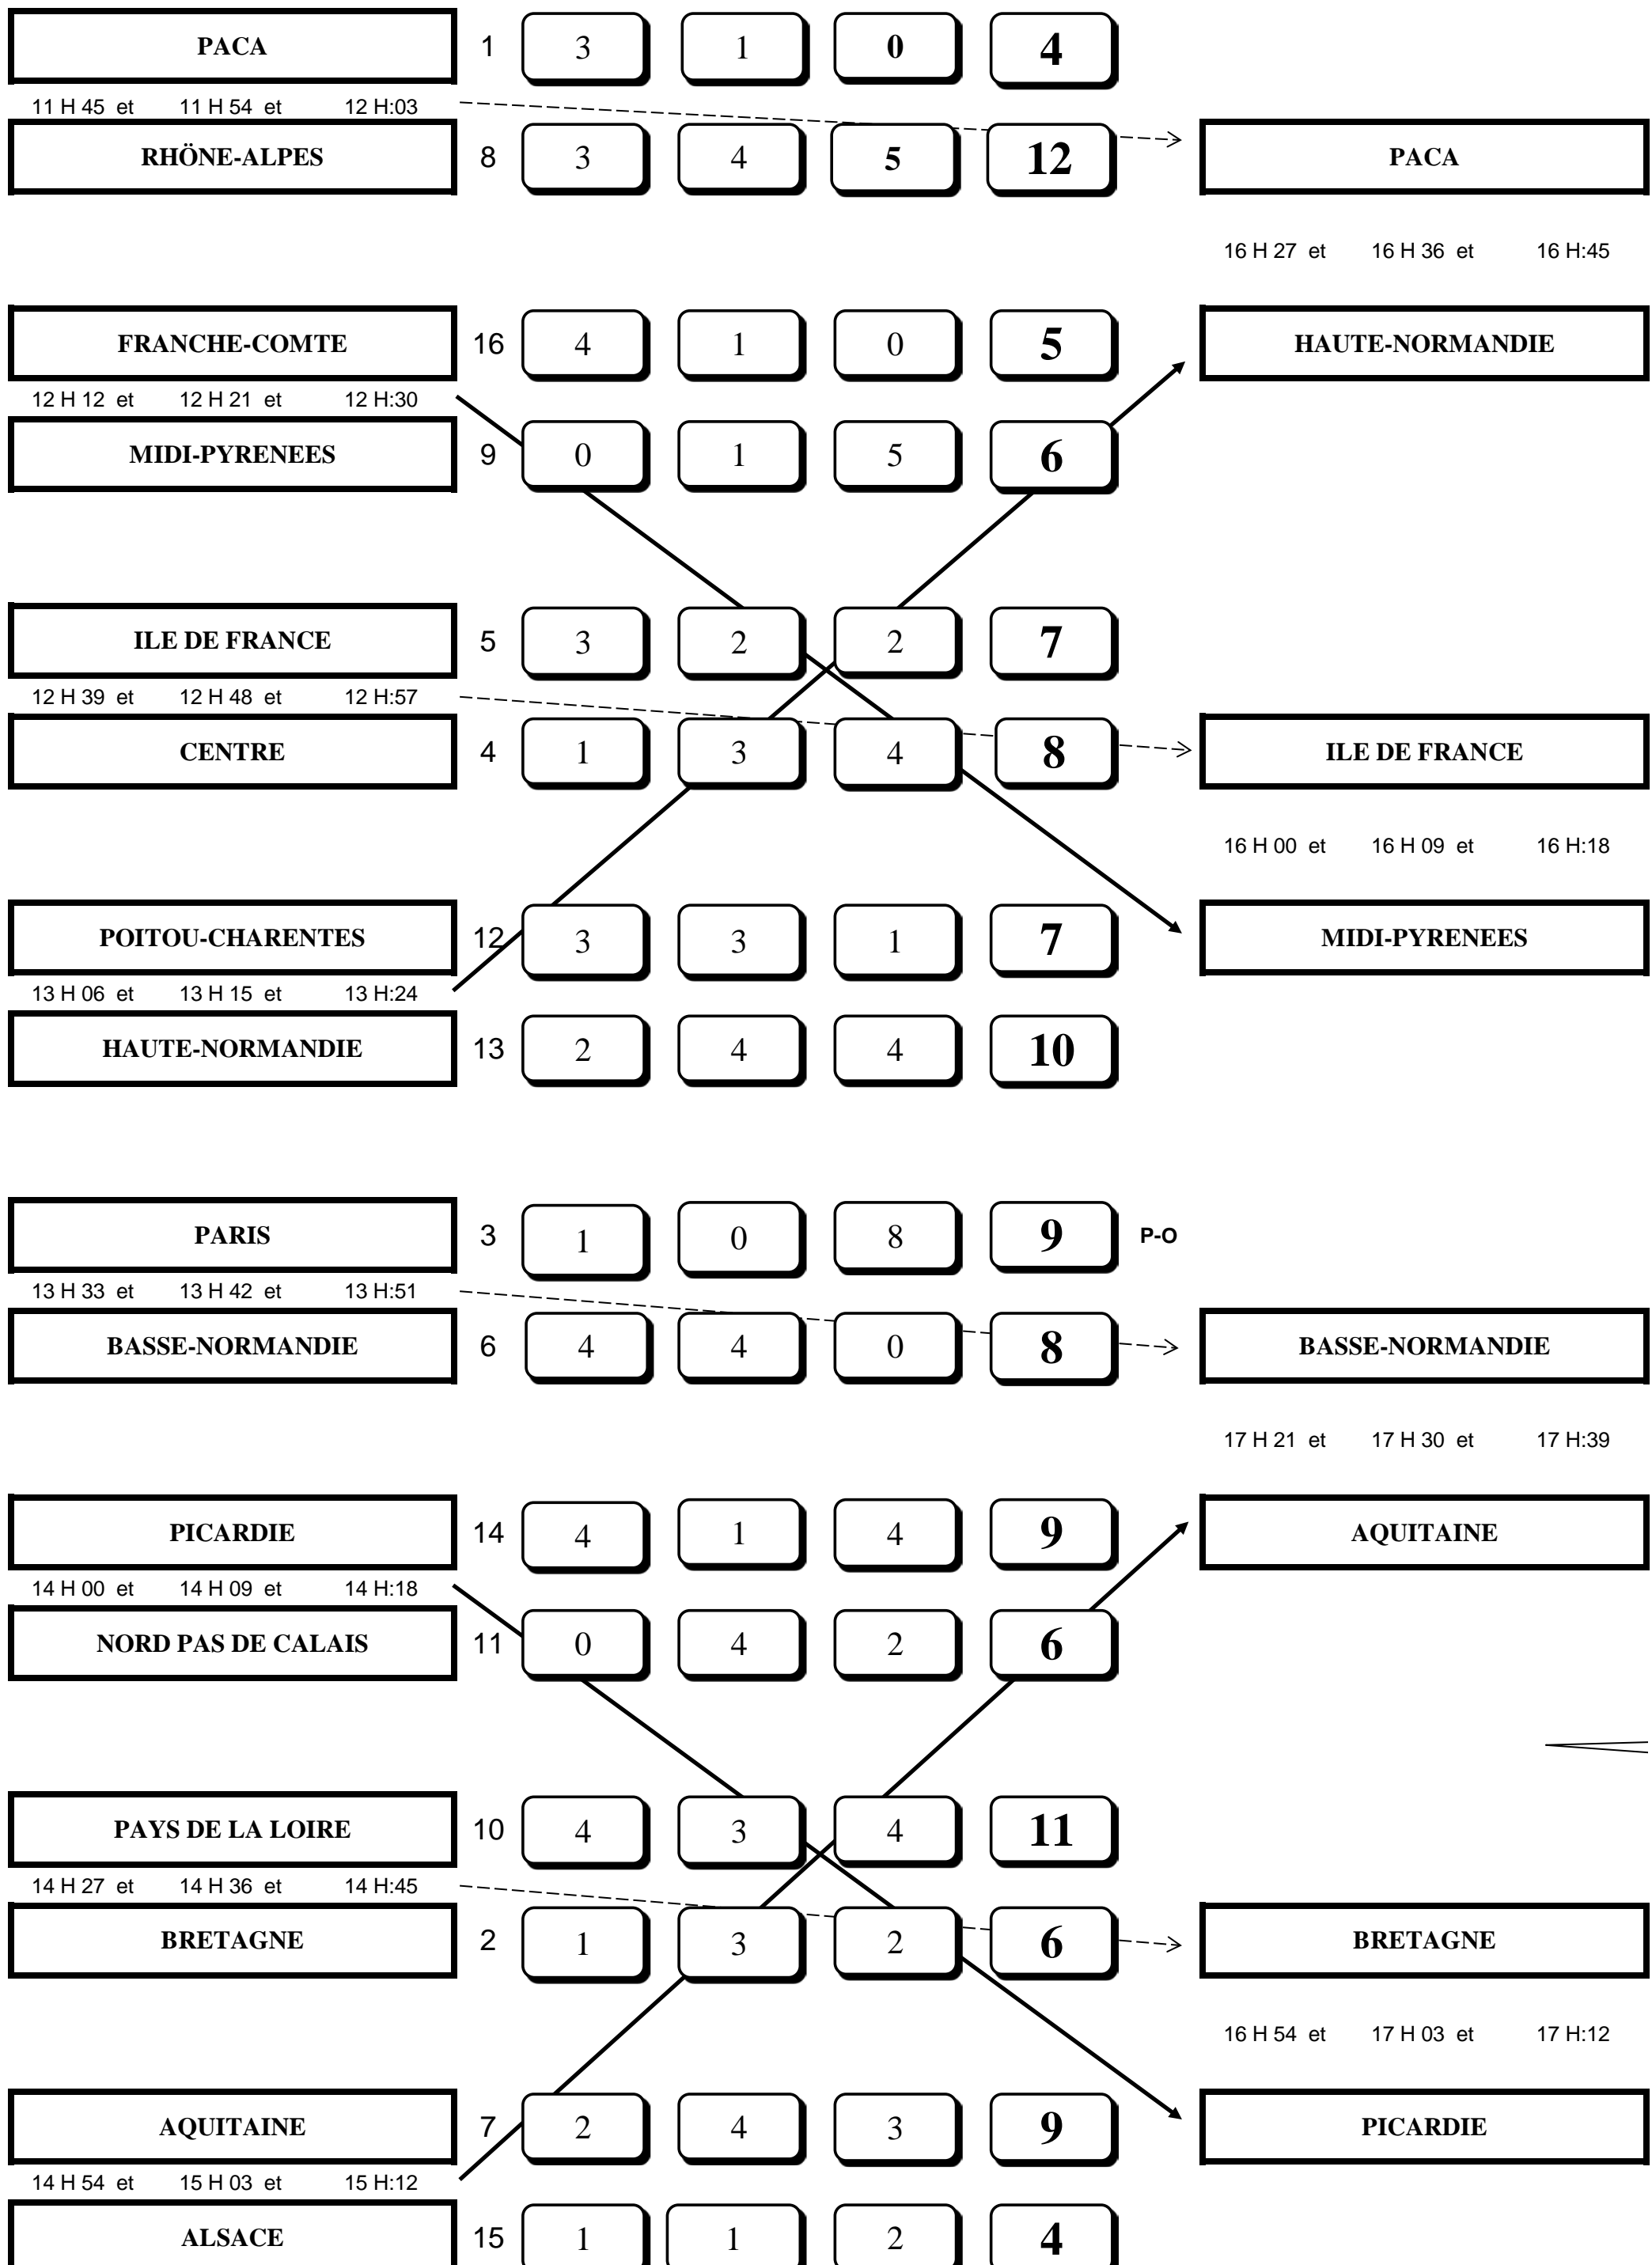

MARDI 19 JUILLET

11 H:45 à 15 H:12

2° TOUR

RETOUR

MARDI 19 JUILLET

16 H:00 à 17 H:12

GOLF DE BONDUES HAWTREE

MARDI 19 JUILLET

3

7

RHÔNE-ALPES

08 H 30 et 08 H 39 et 08 H:48

BASSE-NORMANDIE

CENTRE

08 H 57 et 09 H 06 et 09 H:15

BRETAGNE