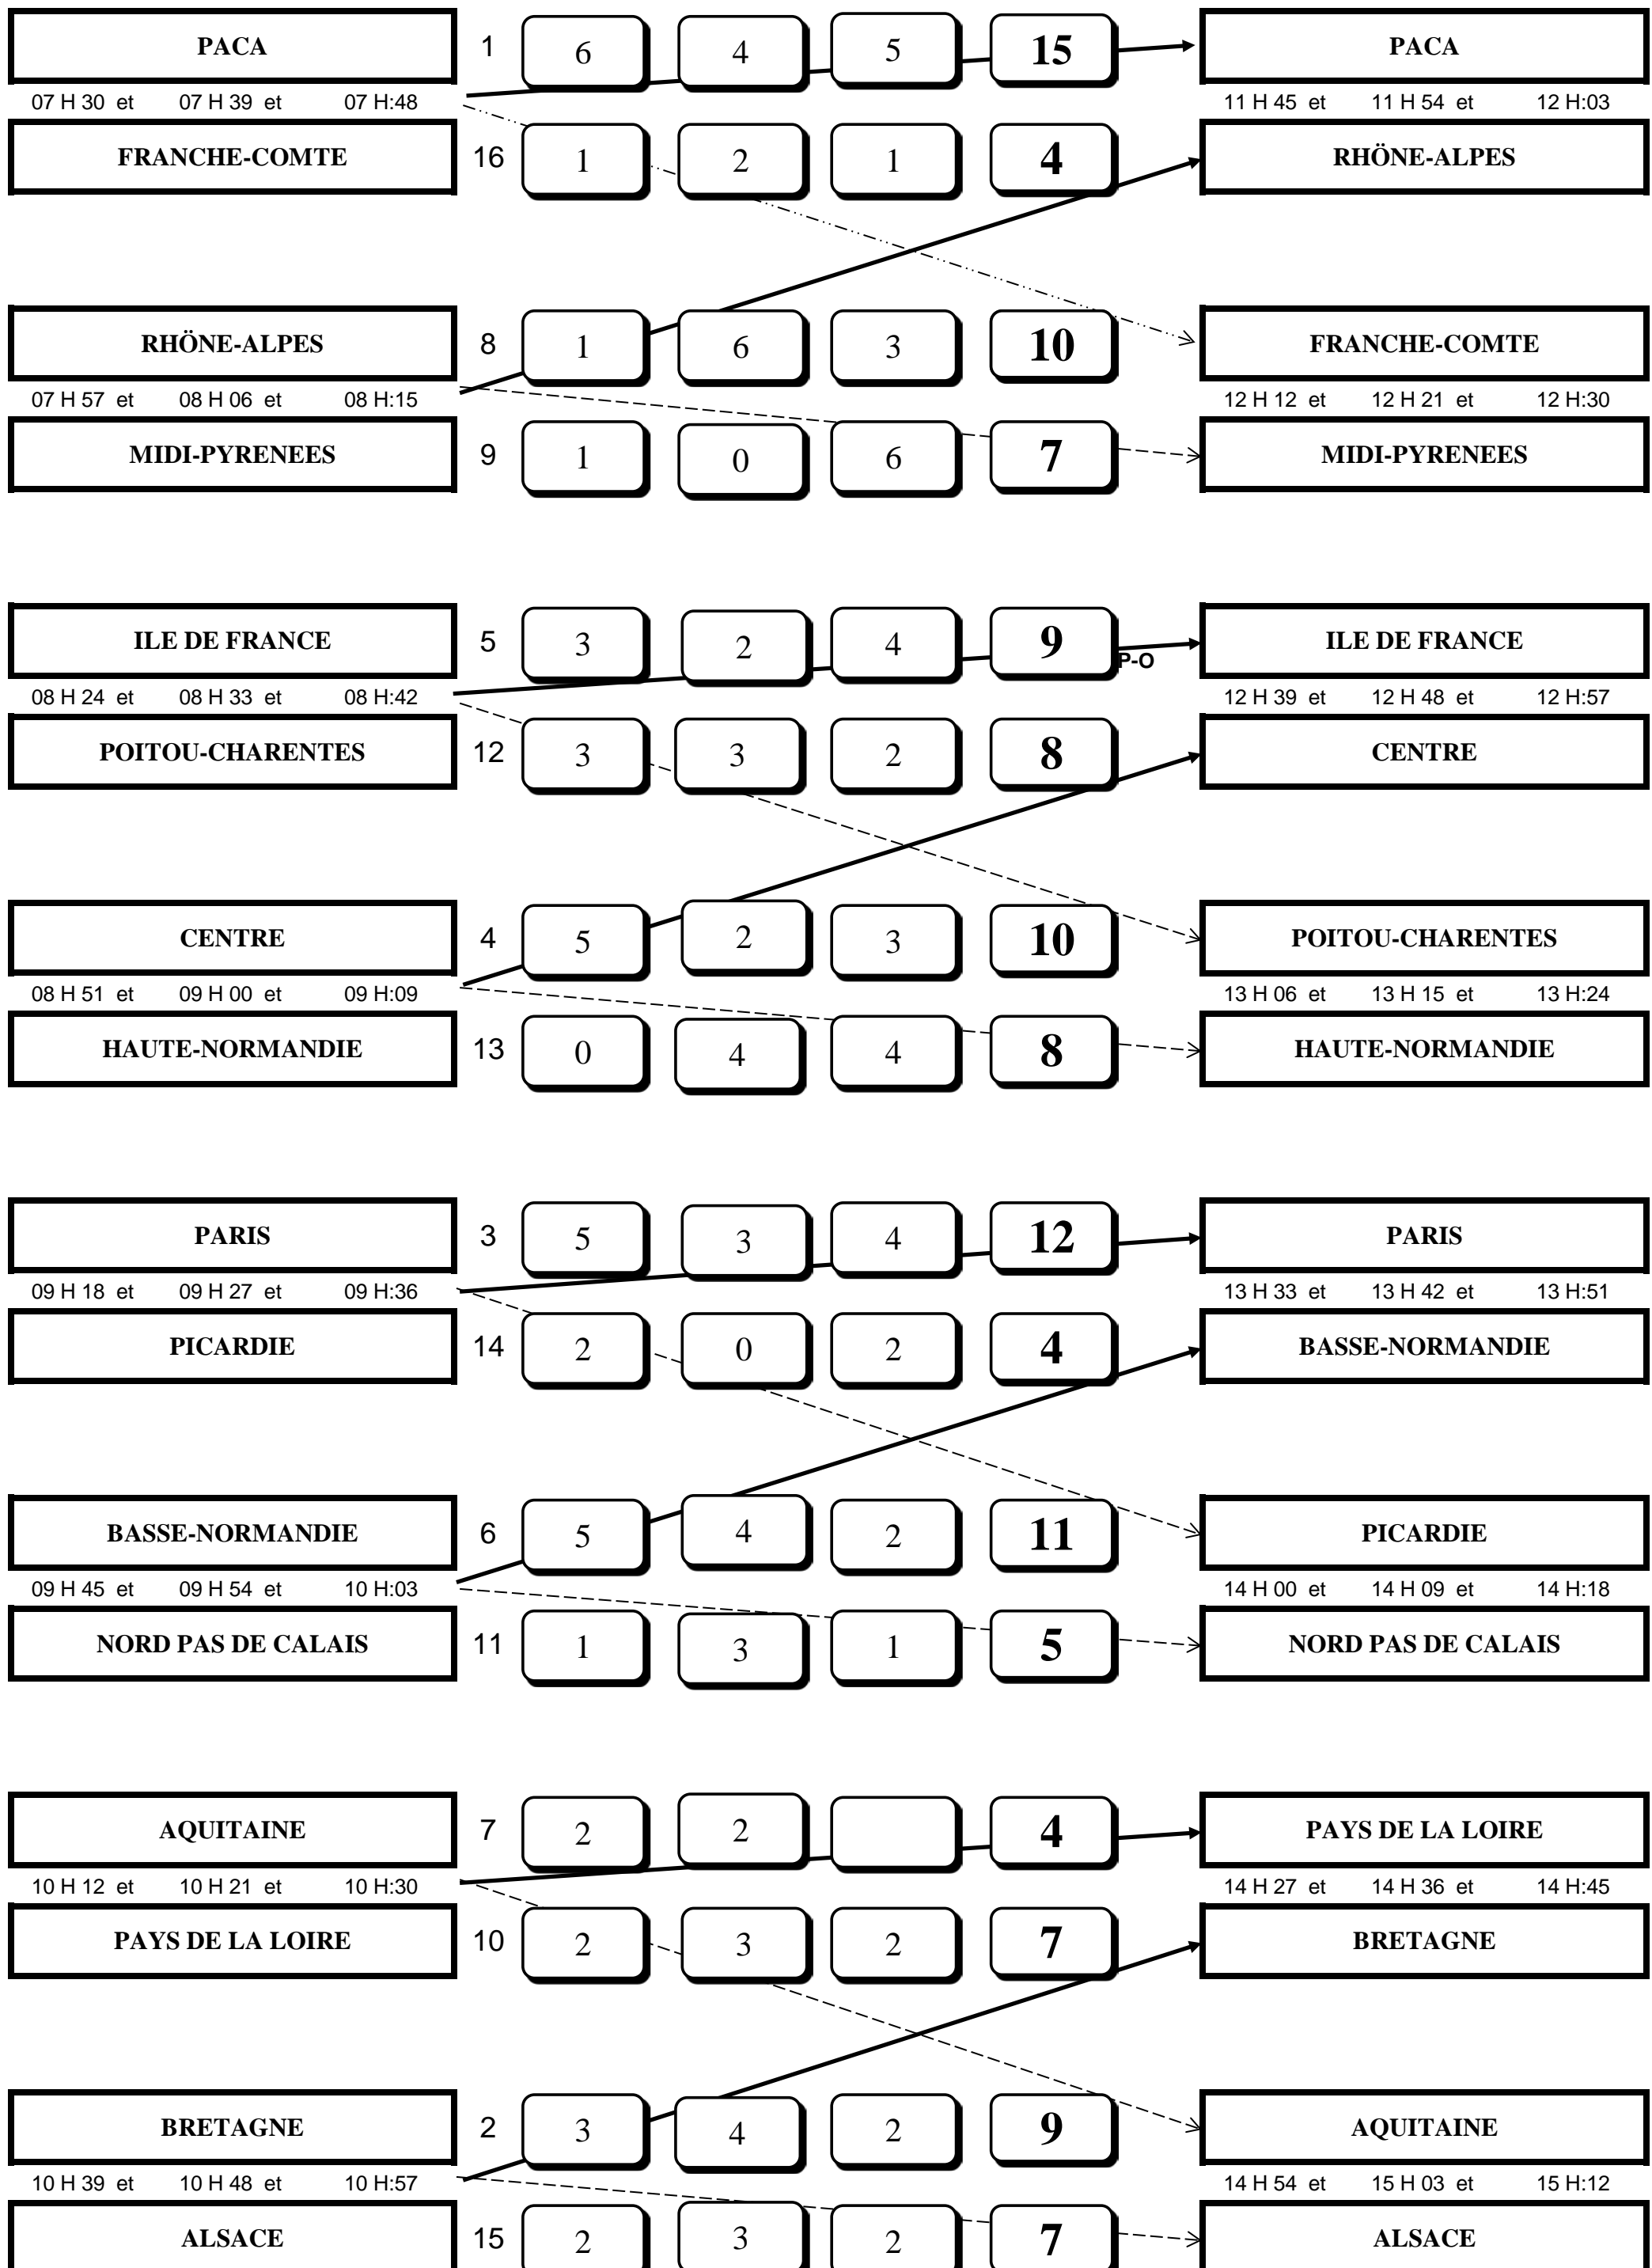

GOLF DE BONDUES HAWTREE

MARDI 19 JUILLET

07 H 30 à 10 H:57

1° TOUR

ALLER

MARDI 19 JUILLET

11 H:45 à 15 H:12

GOLF DE BONDUES HAWTREE

MARDI 19 JUILLET

11 H:45 à 15 H:12

2° TOUR

RETOUR

MARDI 19 JUILLET

16 H:00 à 17 H:12

GOLF DE BONDUES HAWTREE

MARDI 19 JUILLET