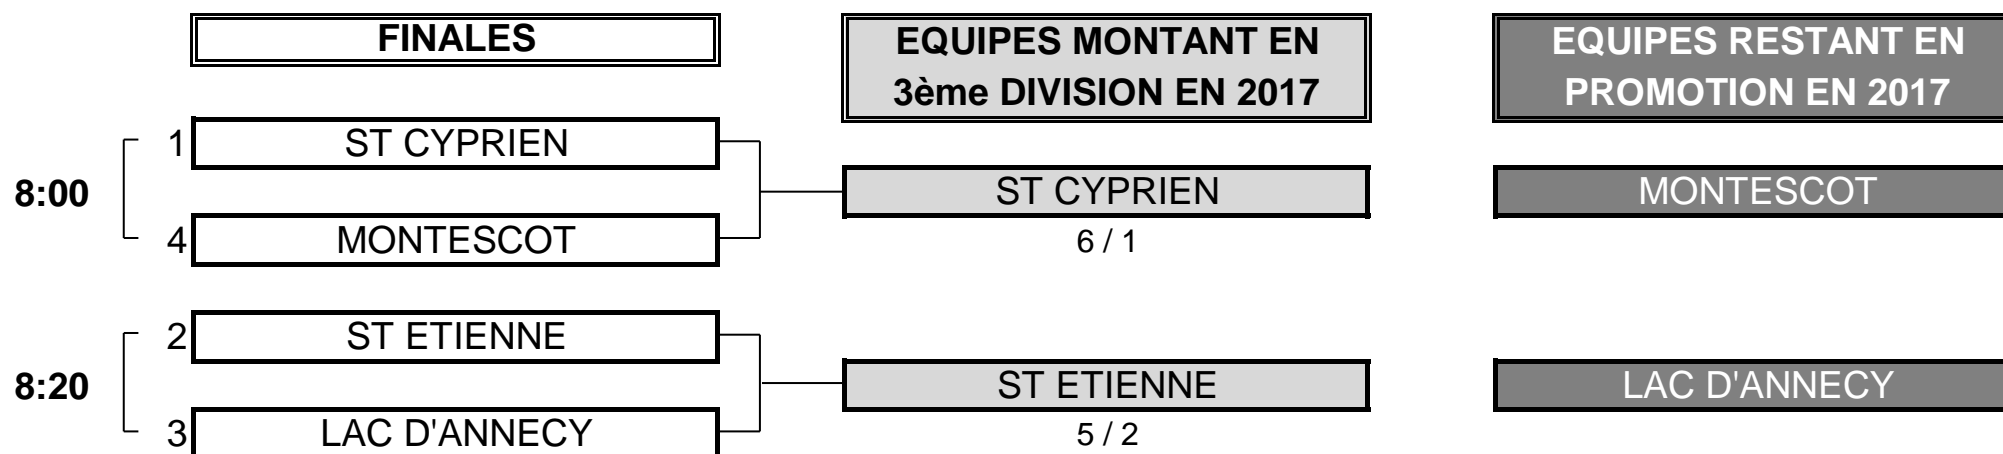

# INTERCLUBS PAR EQUIPES PROMOTION DAMES

Ligue du Languedoc-Roussillon  
6 au 8 mai 2016 Golf de Saint-Cyprien

## PHASE FINALE MATCH PLAY