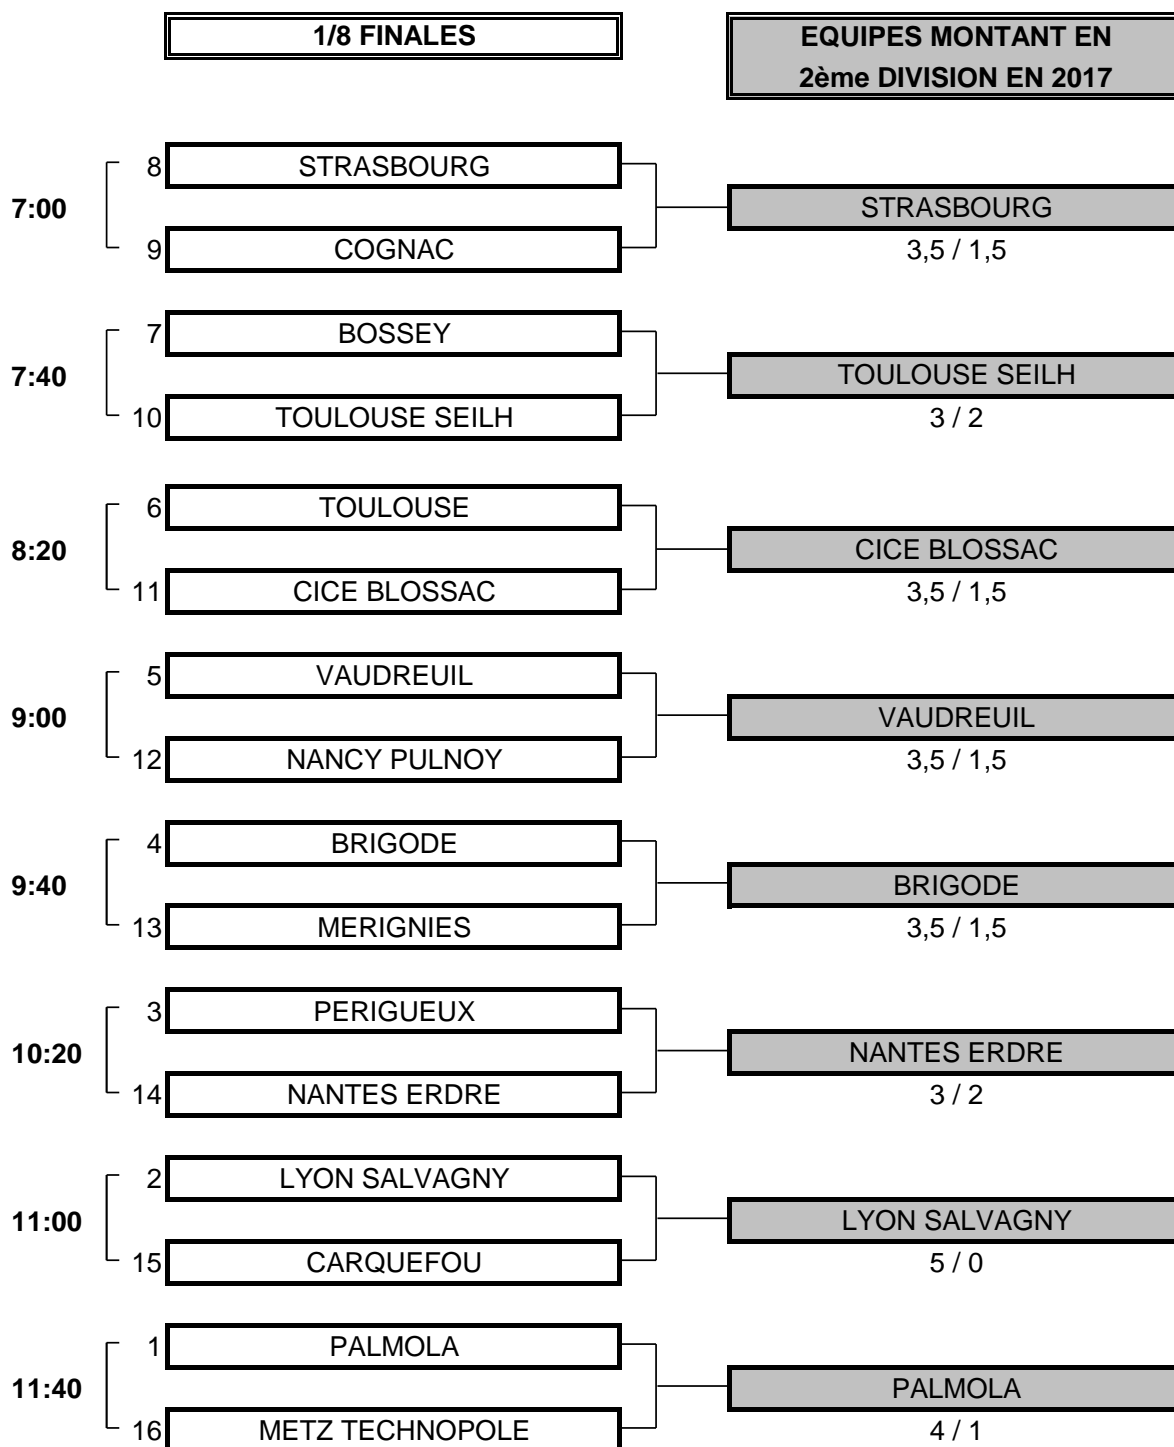

INTERCLUBS PAR EQUIPES PROMOTION 2016
EQUIPES 2 MESSIEURS
du 6 Mai au 8 Mai - Golf de Digne les Bains