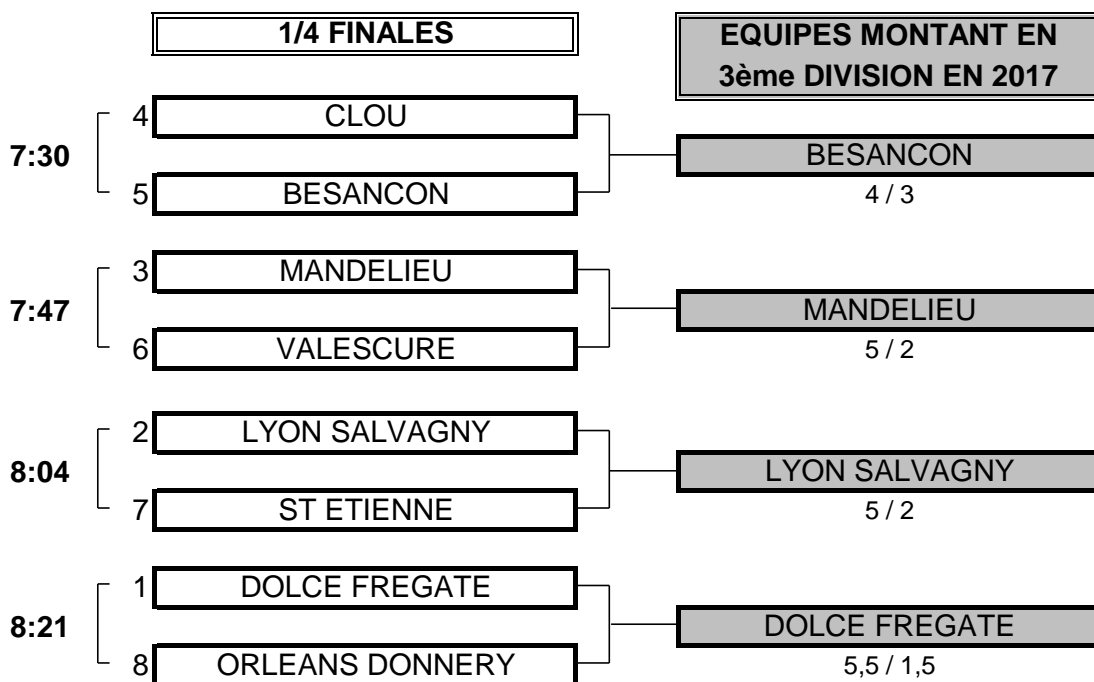

CHAMPIONNAT DE FRANCE PAR EQUIPES 2016

4ème DIVISION "D" MESSIEURS

Du 6 Mai au 8 Mai - Golf d'Albon

PHASE FINALE MATCH PLAY

CHAMPIONNAT DE FRANCE PAR EQUIPES 2016
4ème DIVISION "D" MESSIEURS
Du 6 Mai au 8 Mai - Golf d'Albon